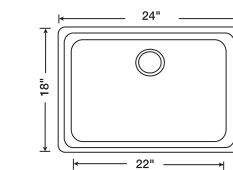

**NEW** BLANCO VALEA™  
SINGLE BOWL

441612 Biscotti

Depth = 9-1/2"

- Anthracite 441610
- Cinder 441611
- Biscotti 441612
- Café Brown 441613

BLANCO VISION™  
SINGLE BOWL

441370 Truffle

Depth = 8"

- Anthracite 441367
- Cinder 441472
- Biscotti 441368
- Truffle 441370
- Café Brown 441369