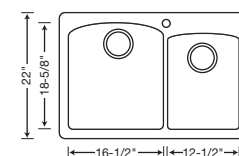

### BLANCO DIAMOND™ 1-3/4 BOWL DUAL DECK DESIGN

441216 Biscotti

Depth = 9-1/2" / 8"

- Anthracite 440215
- Cinder 441465
- Metallic Gray 440214
- White 440216
- Biscuit 440217
- Biscotti 441216
- Truffle 441283
- Café Brown 440213