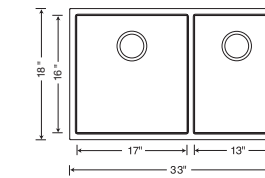

Depth = 9-1/2" / 9-1/2"

Anthracite	441128
Cinder	441479
Metallic Gray	441130
White	441125
Biscuit	441127
Biscotti	441298
Truffle	441296
Café Brown	441129