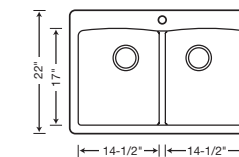

Depth = 9-1/2" / 9-1/2"

- Anthracite 440220
- Cinder 441466
- Metallic Gray 440219
- White 440221
- Biscuit 440222
- Biscotti 441217
- Truffle 441285
- Café Brown 440218