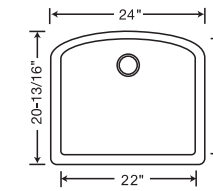

Depth = 10"

- Anthracite 440174
- Cinder 441468
- Metallic Gray 440173
- White 440175
- Biscuit 440176
- Biscotti 441220
- Truffle 441281
- Café Brown 440172

BLANCO DIAMOND™
SINGLE BOWL
DUAL DECK DESIGN