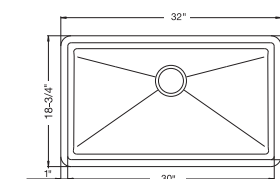

Depth = 9-1/2"

Anthracite	440149
Cinder	441478
Metallic Gray	440148
White	440150
Biscuit	440151
Biscotti	441299
Truffle	441297
Café Brown	440147