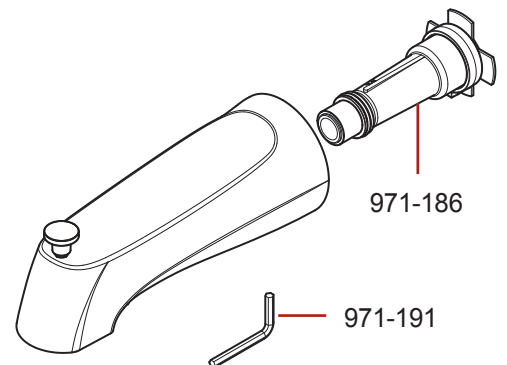

960-324*

⚠ OX8 Valve: order separately
⚠ Válvula OX8: órdenes separado
⚠ Valve OX8: commandes séparées

940-483*

972-099*

950-620

920-133*

920-185*

971-186

971-191

order separately
órdenes separado
commandes séparées

Extension Kit 910-563* offers an additional 7/8" if valves are roughed in too deep.

Kit de Extensión de 910-563* ofrece un adicional de 7/8" si la válvula se desbastada demasiado dentro al pared.