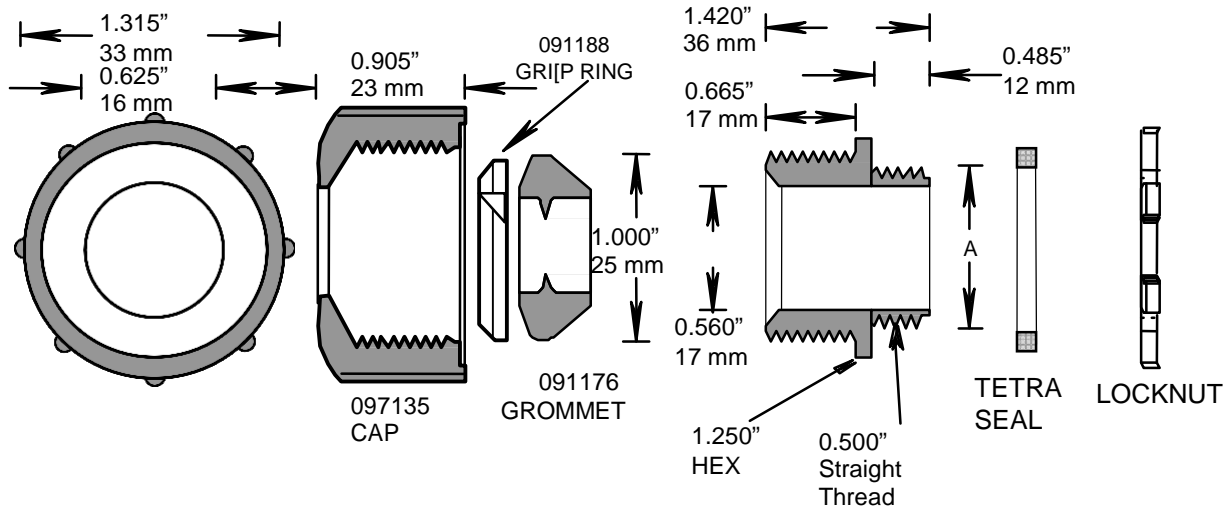

RIGID PVC CONDUIT FITTINGS - KRALOY

ISSUE DATE:
DATE D'EMISSION: 2004 01 15

**THREADED WEATHERTIGHT STRAIN
 RELIEF CONNECTORS, TSRCU**

SUPERCEDES:
REPLACE: 2003 04 15

PRODUCT CODE	PART NUMBER	NOMINAL SIZE		A	
		(in)	(mm)	(in)	(mm)
178100**	TSRCU-05	½	16	0.810	21
178101**	TSRCU-07	¾	21	1.020	26
278100	TSRCU-05	½	16	0.810	21
278101	TSRCU-07	¾	21	1.020	26

PRODUCT CODE	PART NUMBER	NOMINAL SIZE		BODY CODE	GROMMETS CODE	GRIP RINGS	LOCKNUTS CODE	TETRA SEAL CODE
		(in)	(mm)					
178100**	TSRCU-05	½	16	097128	* 091176 (4)	091188	072531	072283
178101**	TSRCU-07	¾	21	097136	* 091176 (4)	091188	072532	072279
278100	TSRCU-05	½	16	097128	* 091176 (4)	091188	072531	072283
278101	TSRCU-07	¾	21	097136	* 091176 (4)	091188	072532	072279