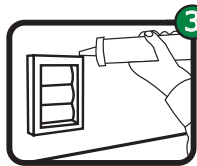

Installation Instructions:

Check and comply with local building codes.

Instrucciones de instalación:

Revise y cumpla los códigos locales de construcción.

Cut a 3 1/4" hole through the outside wall or use existing hole.

Corte un orificio de 8.2 cm pulgadas a través de la pared exterior o use un orificio existente.

From the outside, slide pipe through the hole opening until the vent is flush against outside wall surface.

Del exterior, la pipa de la diapositiva con la abertura del agujero hasta la campana preferida es rasante contra superficie exterior de la pared.

Secure to outside wall using 4 screws (Not Included). Caulk around vent and outside wall if necessary.