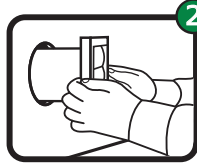

Installation Instructions:

Check and comply with local building codes.

Instrucciones de instalación:

Revise y cumpla los códigos locales de construcción.

Cut a 3 1/4" hole through the outside wall or use existing hole.

Corte un orificio de 8.2 cm pulgadas a través de la pared exterior o use un orificio existente.

From the outside, slide pipe through the hole opening until the vent is flush against outside wall surface.

Del exterior, la pipa de la diapositiva con la abertura del agujero hasta la campana preferida es rasante contra superficie exterior de la pared.

Secure to outside wall using 4 screws (Not Included). Caulk around vent and outside wall if necessary.