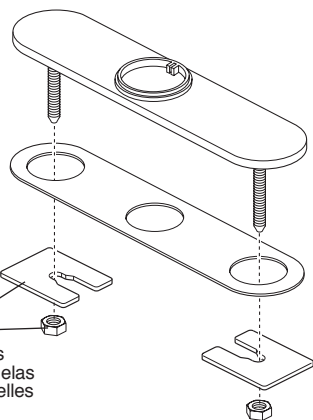

**RP80977**  
Wand Retainer & Replacement Kit  
Soporte para el mango y piezas de repuesto  
Trousse de rechange et pièce de retenue de douche

**RP77553▲**  
Hose & Sprayer Assembly  
Ensamble de la manguera  
Tuyau souple

**RP50815**  
Aerator & Wrench  
Aereador y Llave  
Aérateur et Clé

**RP77552▲**  
Trim Ring and Gasket  
Aro de Accesorio y Empaque  
Anneau de finition et Joint

**RP6092**  
Nuts & Washers  
Tuercas y Arandelas  
Écrous et Rondelles

**RP51685**  
Mounting Bracket & Nut  
Abrazadera para la Instalación y Tuerca  
Fixation et écrou

**RP71451▲**  
Optional 10" Escutcheon with 8" Centers, Mounting Screws and Gasket (not included)  
Chapa opcional de 10" de 8" centros, Tornillos para la Instalación y Empaque (no incluidos)  
Plaque de finition facultative de 10 po pour 8 po centres, vis de montage, écrous, rondelles et joint (non inclus)