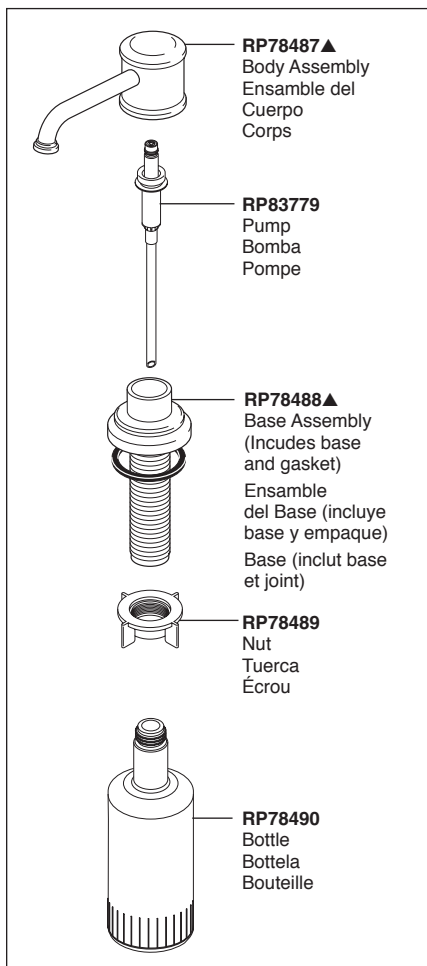

**RP77549▲**  
Kitchen Spout Assembly with Magnet  
Ensamble del Tubo de Salida  
Bec

**RP60923**  
Friction Spacer  
Anillo de la fricción  
Boucle de frottement

**RP73000**  
Cartridge Assembly  
Ensamble de la válvula  
Soupape

**RP54975**  
O-Ring  
Anillo "O"  
Joint torique

**RP61043**  
Bonnet Nut  
Bonete  
Chapeau

**RP54972▲**  
Cap  
Casquete  
Embase

**RP77551▲**  
Button  
Botón  
Bouton

**RP72998**  
Screw  
Tornillo  
Vis

**RP77550▲**  
Handle, Set Screw & Button  
Manija, tornillo de presión y Botón  
Poignée, Vis de calage et Bouton

**RP13938**  
O-Ring  
Anillo "O"  
Joint torique

**RP50952**  
Cut - To - Fit Plastic Sleeves  
Casquillos cortados a la medida  
Bagues d'extrémité pour tubes coupés

**RP37490**  
Thin Deck Aid  
Sostén para Bordes Delgados  
Plaque de renfort

**RP30395**  
 Vented Funnel  
 (Accessory Order Only)  
 Embudo  
 (Orden de accesorio solamente)  
 Entonnoir  
 (Livrablé séparément seulement)