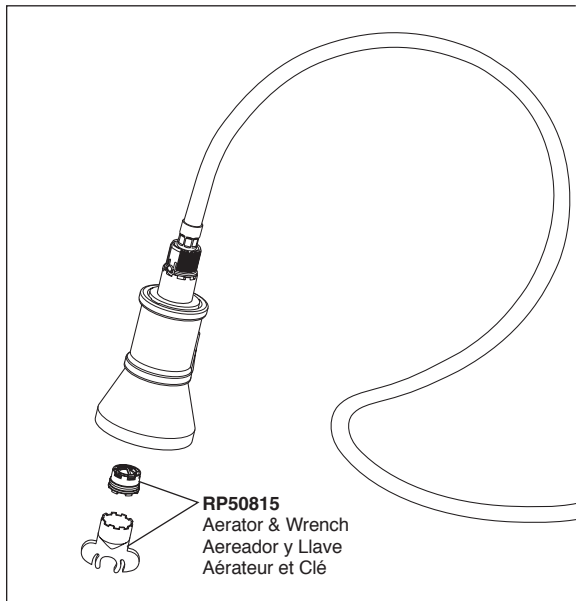

**RP80977**  
Wand Retainer & Replacement Kit  
Soporte para el mango y piezas de repuesto  
Trousse de rechange et pièce de retenue de douche

**RP77553▲**  
Hose & Sprayer Assembly  
Ensamble de la manguera  
Tuyau souple

**RP50815**  
Aerator & Wrench  
Aereador y Llave  
Aérateur et Clé

**RP77552▲**  
Trim Ring and Gasket  
Aro de Accesorio y Empaque  
Anneau de finition et Joint

**RP6092**  
Nuts & Washers  
Tuercas y Arandelas  
Écrous et Rondelles

**RP51685**  
Mounting Bracket & Nut  
Abrazadera para la Instalación y Tuerca  
Fixation et écrou

**RP71451▲**  
Optional 10" Escutcheon with 8" Centers, Mounting Screws and Gasket (not included)  
Chapa opcional de 10" de 8" centros, Tornillos para la Instalación y Empaque (no incluidos)  
Plaque de finition facultative de 10 po pour 8 po centres, vis de montage, écrous, rondelles et joint (non inclus)