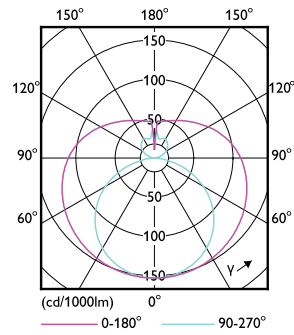

LEDtubes 1200mm T8 120-277 16W 1800lm 4000K