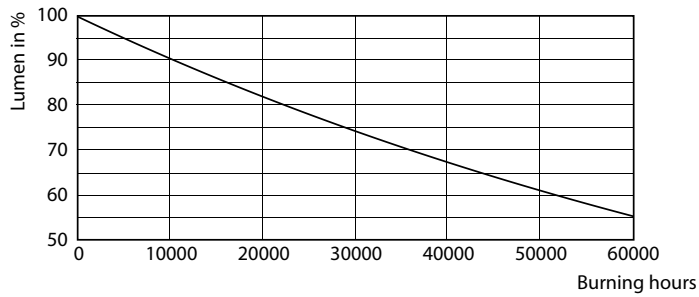

## Lifetime

LEDtubes 1200mm T8 120-277 16W 1800lm 4000K

LEDtubes 1200mm T8 120-277 16W 1800lm 4000K

LEDtubes 1200mm T8 120-277 16W 1800lm 4000K

LEDtubes 1200mm T8 120-277 16W 1800lm 4000K

LEDtubes 1200mm T8 120-277 16W 1800lm 4000K