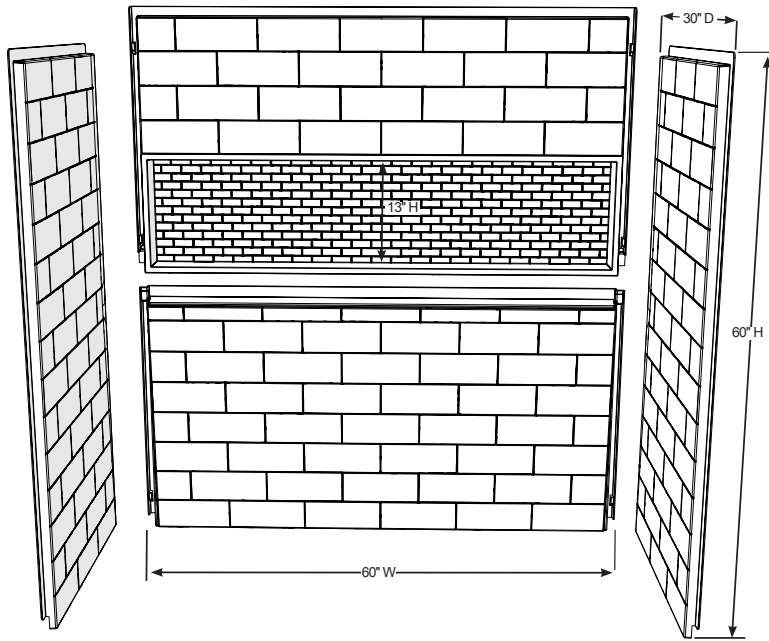

# NexTile Wall Kit

**Model number:**

**BZ415000**

**Dimensions:** 30" x 60" x 60"

**Installation:** Alcove

**Material:** Composite

**Dimensions:**

30 x 60 x 60 in.  
( x x mm)