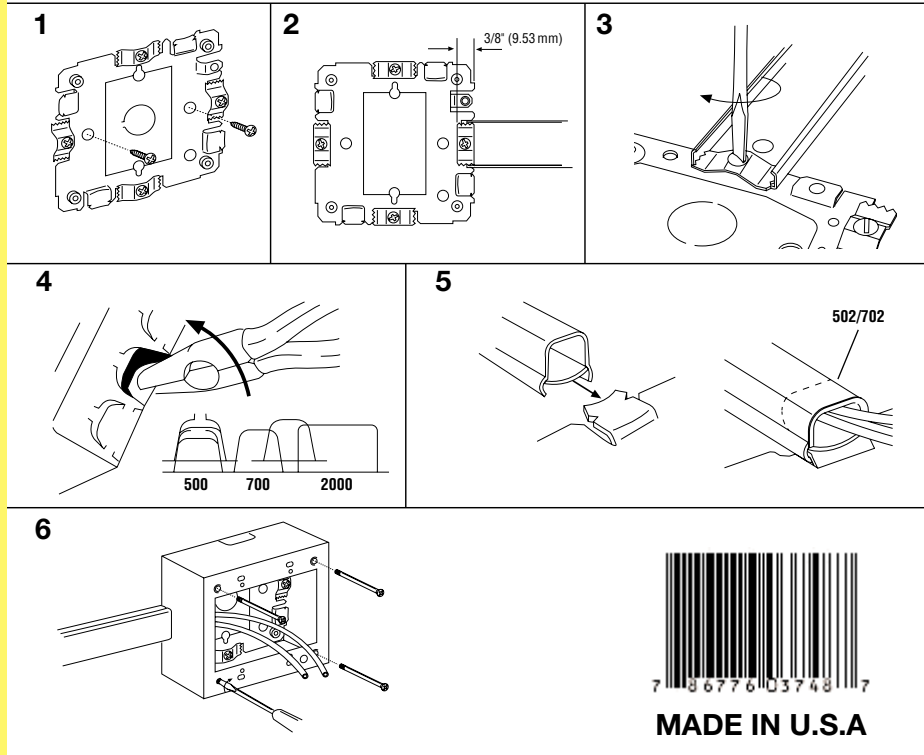

41918

V2048-2

QTY. 1 

Switch And Receptacle Box, 2-Gang, 1 3/4" (44 mm) Deep
Interrupteur Et Boite de Prise, Double, 44 mm (1 3/4") de Profondeur
Caja Para Interruptor Y Receptaculo, 2 Puestos, 44 mm (1 3/4") de Profundidad

Use #8 (5/16", 7.9mm head size) flat head fastener or equivalent to mount base to box.

Utiliser une attache à tête plate de calibre 8 (tête de 7.9mm, 5/16" po.) ou une fixation équivalente pour assujettir le tube guide-fils et les raccords à la surface de montage.

Use un sujetador de cabeza plana No. 8 (tamaño de cabeza: 7.9mm, 5/16" de pulgada) o su equivalente para unir la canalita y los accesorios a la superficie de montaje.

MADE IN U.S.A