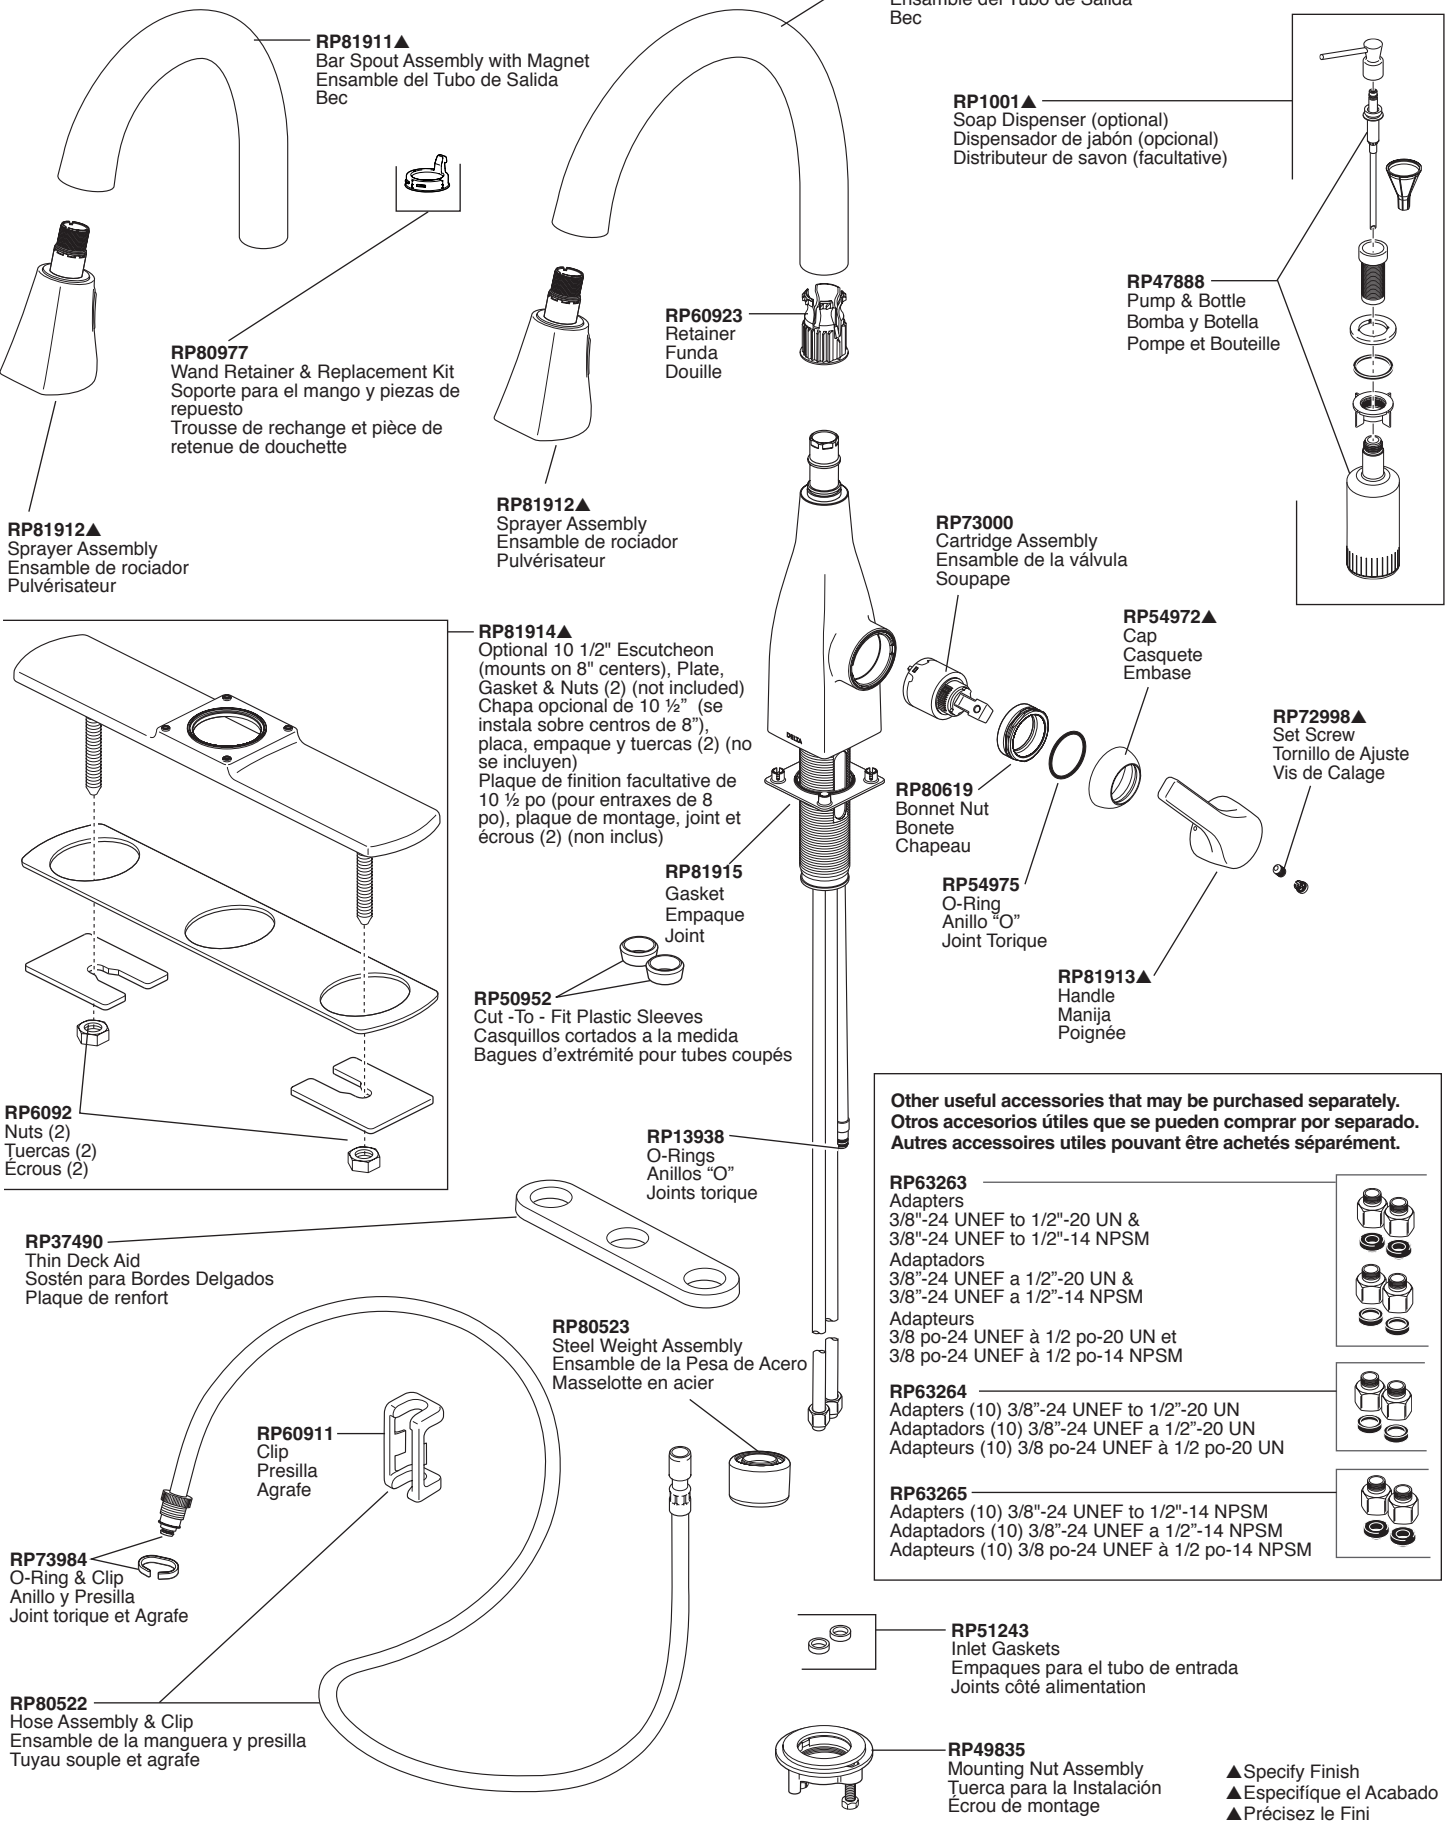

9183-DST & 9983-DST

Other useful accessories that may be purchased separately.
Otros accesorios útiles que se pueden comprar por separado.
Autres accessoires utiles pouvant être achetés séparément.

RP63263
Adapters
3/8"-24 UNEF to 1/2"-20 UN &
3/8"-24 UNEF to 1/2"-14 NPSM
Adaptadors
3/8"-24 UNEF a 1/2"-20 UN &
3/8"-24 UNEF a 1/2"-14 NPSM
Adaptateurs
3/8 po-24 UNEF à 1/2 po-20 UN et
3/8 po-24 UNEF à 1/2 po-14 NPSM

RP63264
Adapters (10) 3/8"-24 UNEF to 1/2"-20 UN
Adaptadors (10) 3/8"-24 UNEF a 1/2"-20 UN
Adaptateurs (10) 3/8 po-24 UNEF à 1/2 po-20 UN

RP63265
Adapters (10) 3/8"-24 UNEF to 1/2"-14 NPSM
Adaptadors (10) 3/8"-24 UNEF a 1/2"-14 NPSM
Adaptateurs (10) 3/8 po-24 UNEF à 1/2 po-14 NPSM